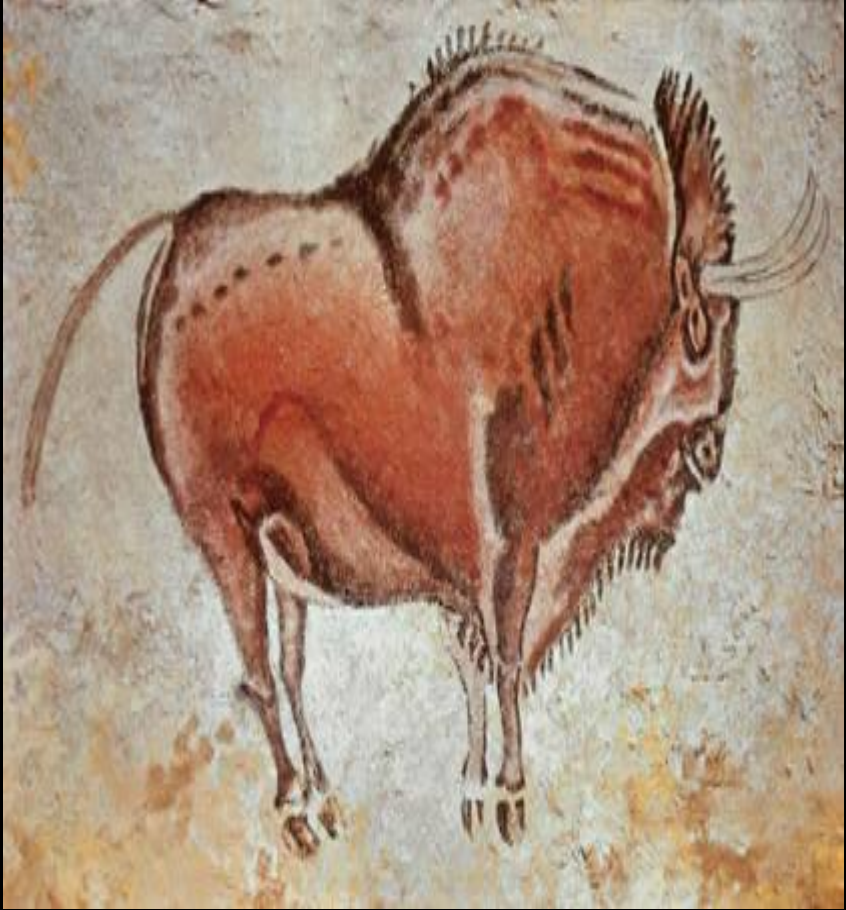

# Animals In Art!!

June 2018

From the start of humanity, man always had a special relationship with animals.....

# Ancient Egyptian Paintings on the walls of temples

Aboriginal  
Art

Albrecht  
Durer

Nach Christus gepurt. 1513. Jar. 2di. s. May. Hat man dem großmichtigen Kunig von Portugall Emanell gen Lysabona bracht auß India/da sollich lebendig Thier. Das nennen sie Rhinocerus. Das ist hute mit aller seiner gestalt Abcondertzet. Es hat ein farb wie ein gespueckete Schildkrot. Vnd ist vñ dicken Schalen vberlegt fast fest. Vnd ist in der groß als der Helffande Aber nyderrechtiger von paynen/ vnd fast wehastig. Es hat ein scharff starck Horn vorn auff der nase/ Das begynnt es albeg zu weizen wo es bey staynen ist. Das dofig Thier ist des Helff sandig todt freydt. Der Helff sande furcht es fast vbel/dann wo es In ankumbe/so laufft Im das Thier mit dem topff zwischen drey so dem payn/vnd treyft den Helff sande vnden am pauch auff/ vñ erwürgt In/des mag er sich nit erwan. Dann das Thier ist also gewapent/das Im der Helff sande nichts kan thun. Sit sagen auch das der Rhinocerus Schnell/ Fraydig vnd Listig sey.