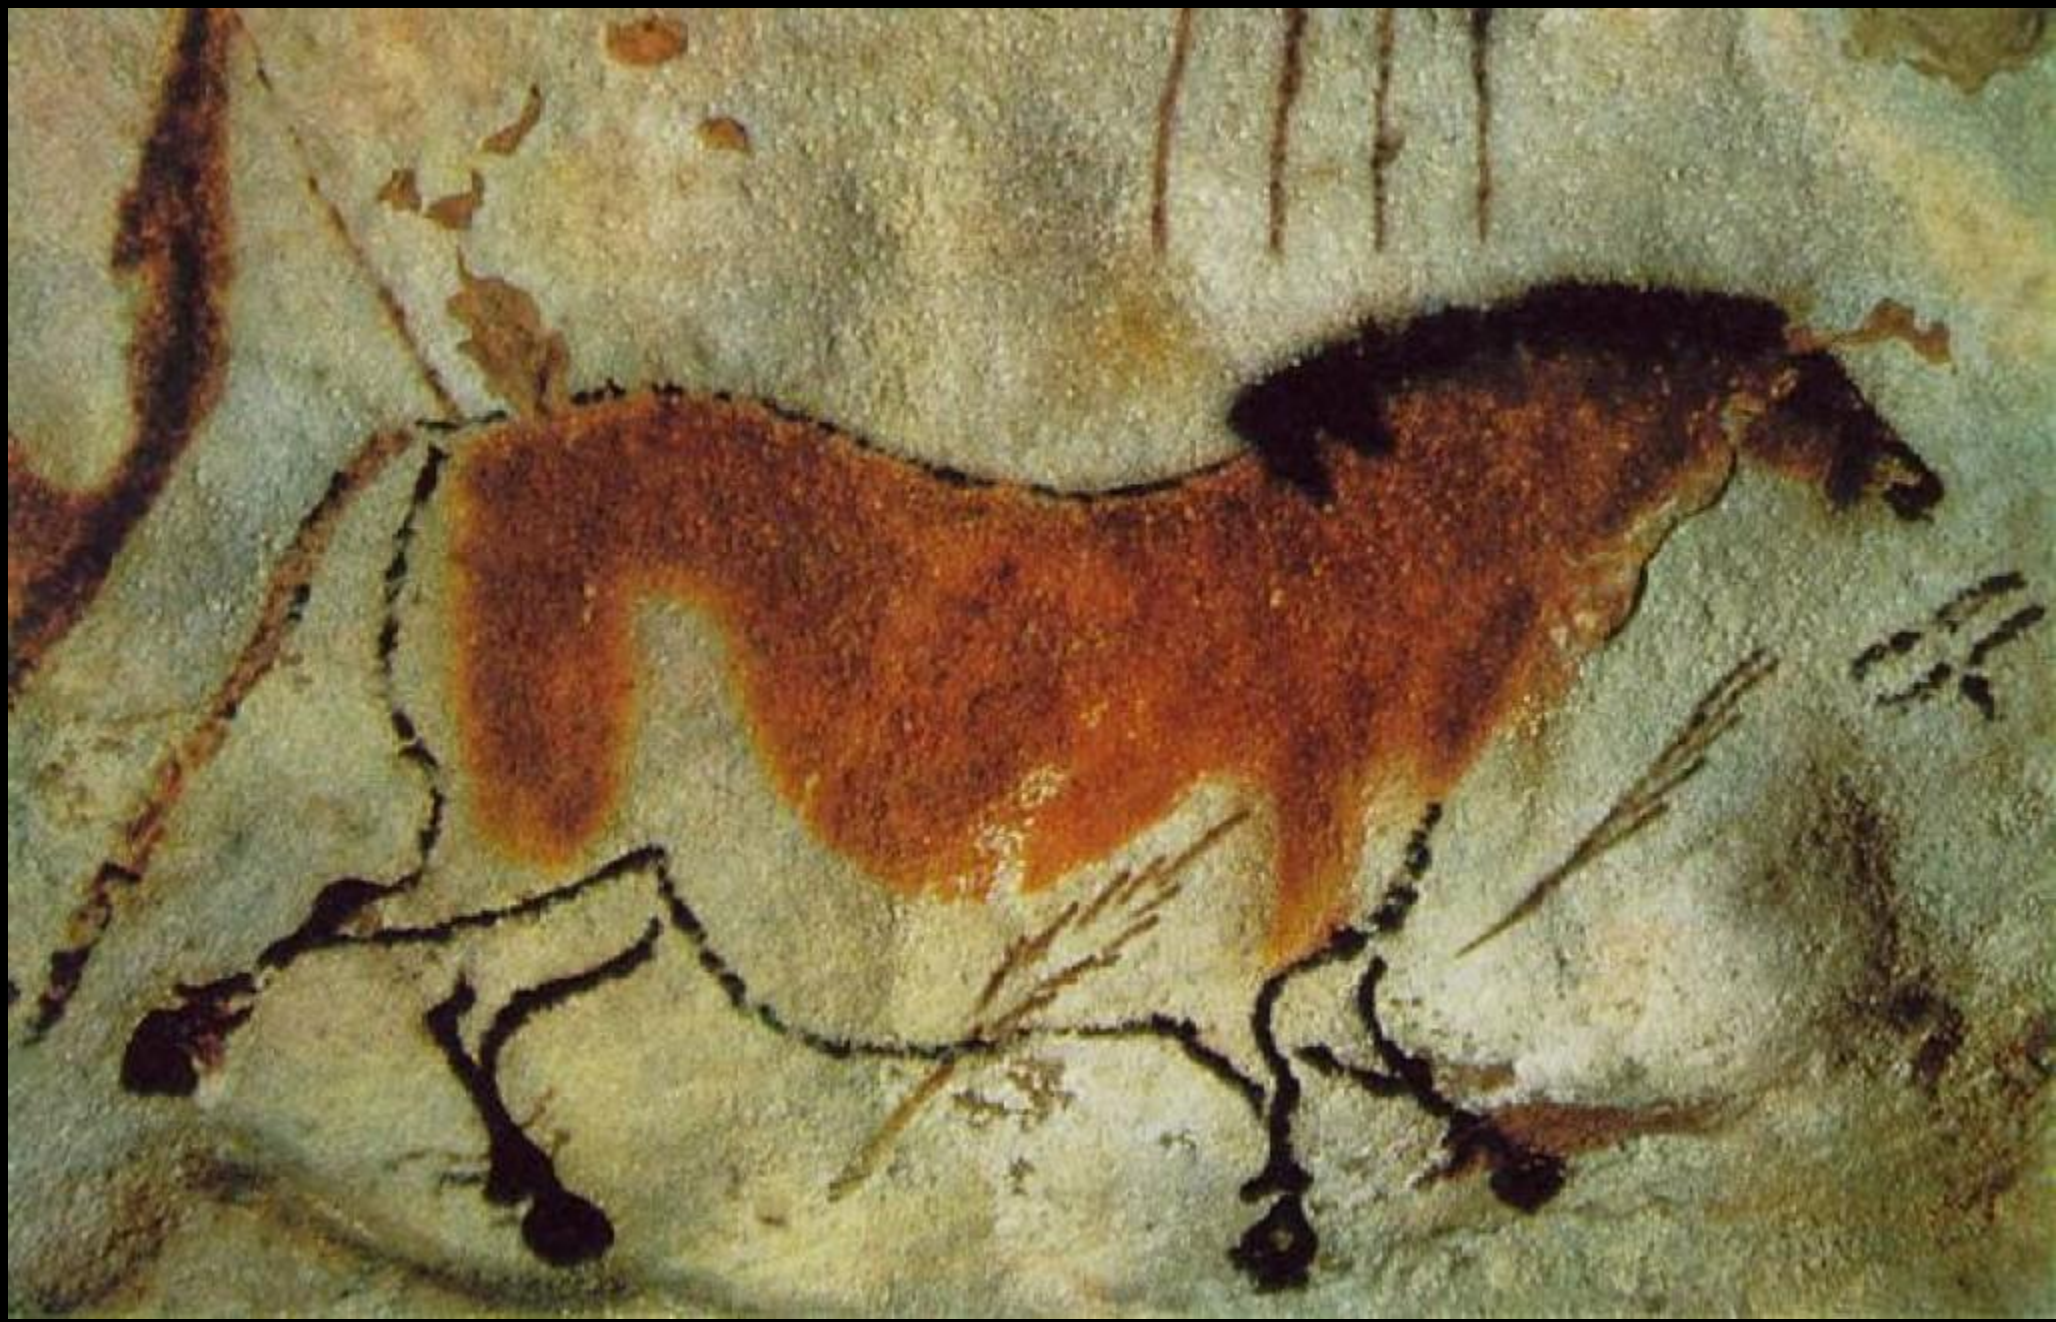

# Animals In Art!!

June 2018

From the start of humanity, man always had a special relationship with animals.....

# Ancient Egyptian Paintings on the walls of temples

Aboriginal  
Art

Albrecht  
Durer

Nach Christus gepurt. 1513. Jar. 2di. s. May. Hat man dem großmichtigen Kunig von Portugall Emanell gen Lysabona bracht auß India/da sollich lebendig Thier. Das nennen sie Rhinocerus. Das ist hute mit aller seiner gestalt Abcondertzet. Es hat ein farb wie ein gespueckete Schildkrot. Vnd ist vñ dicken Schalen vberlegt fast fest. Vnd ist in der groß als der Helffande Aber nyderrechtiger von paynen/ vnd fast wehastig. Es hat ein scharff starck Horn vorn auff der nase/ Das begynnt es albeg zu weizen wo es bey staynen ist. Das dofig Thier ist des Helff sandig todt freydt. Der Helff sande furcht es fast vbel/dann wo es In ankumbe/so laufft Im das Thier mit dem topff zwischen drey so dem payn/vnd treyft den Helff sande vnden am pauch auff/ vñ erwürgt In/des mag er sich nit erwan. Dann das Thier ist also gewapent/das Im der Helff sande nichts kan thun. Sit sagen auch das der Rhinocerus Schnell/ Fraydig vnd Listig sey.