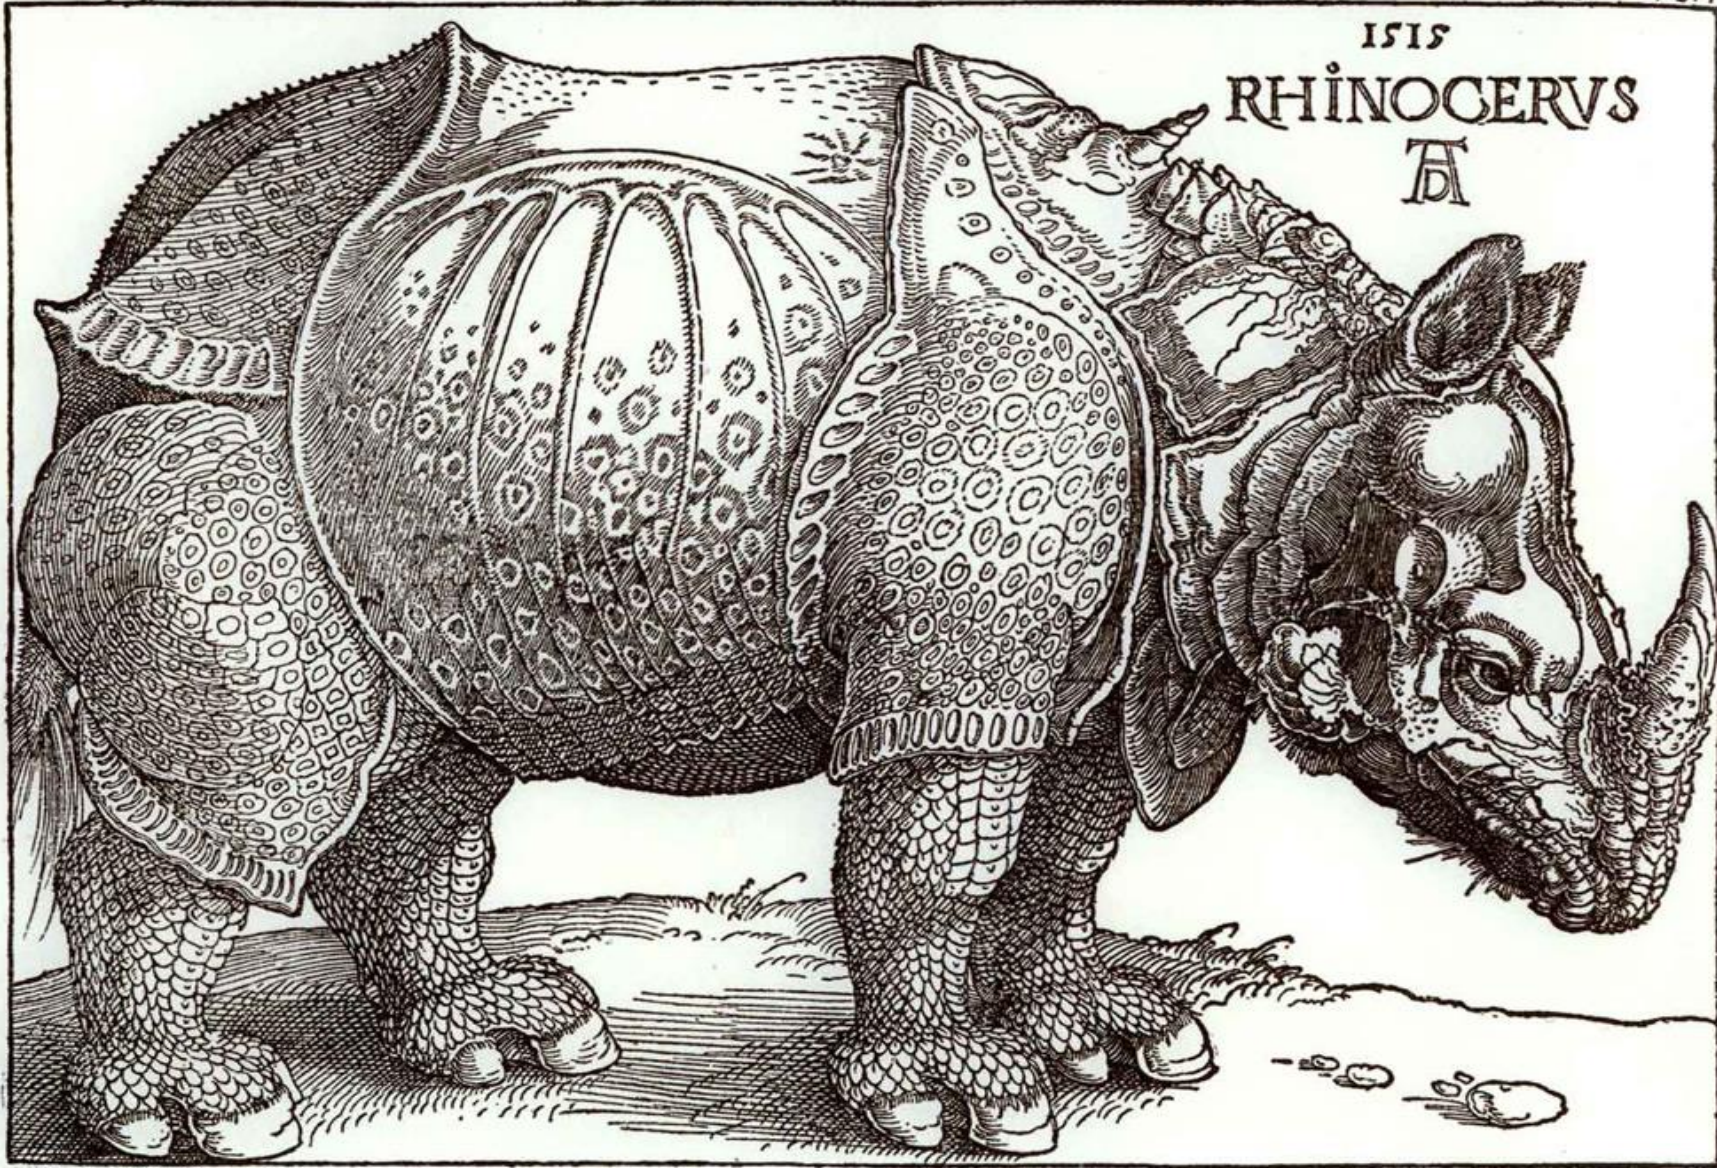

# Ancient Egyptian Paintings on the walls of temples

Aboriginal  
Art

Albrecht  
Durer

Nach Christus gepurt. 1513. Jar. 2di. s. May. Hat man dem großmichtigen Kunig von Portugall Emanell gen Lysabona bracht auß India/da sollich lebendig Thier. Das nennen sie Rhinocerus. Das ist hute mit aller seiner gestalt Abcondertzet. Es hat ein farb wie ein gespueckete Schildkrot. Vnd ist vñ dicken Schalen vberlegt fast fest. Vnd ist in der groß als der Helffande Aber nyderrechtiger von paynen/ vnd fast wehastig. Es hat ein scharff starck Horn vorn auff der nase/ Das begynnt es albeg zu weizen wo es bey staynen ist. Das dofig Thier ist des Helff sandig todt freydt. Der Helff sande furcht es fast vbel/dann wo es In ankumbe/so laufft Im das Thier mit dem topff zwischen drey so dem payn/vnd treyft den Helff sande vnden am pauch auff/ vñ erwürgt In/des mag er sich nit erwan. Dann das Thier ist also gewapent/das Im der Helff sande nichts kan thun. Sit sagen auch das der Rhinocerus Schnell/ Fraydig vnd Listig sey.

# Leonardo da Vinci