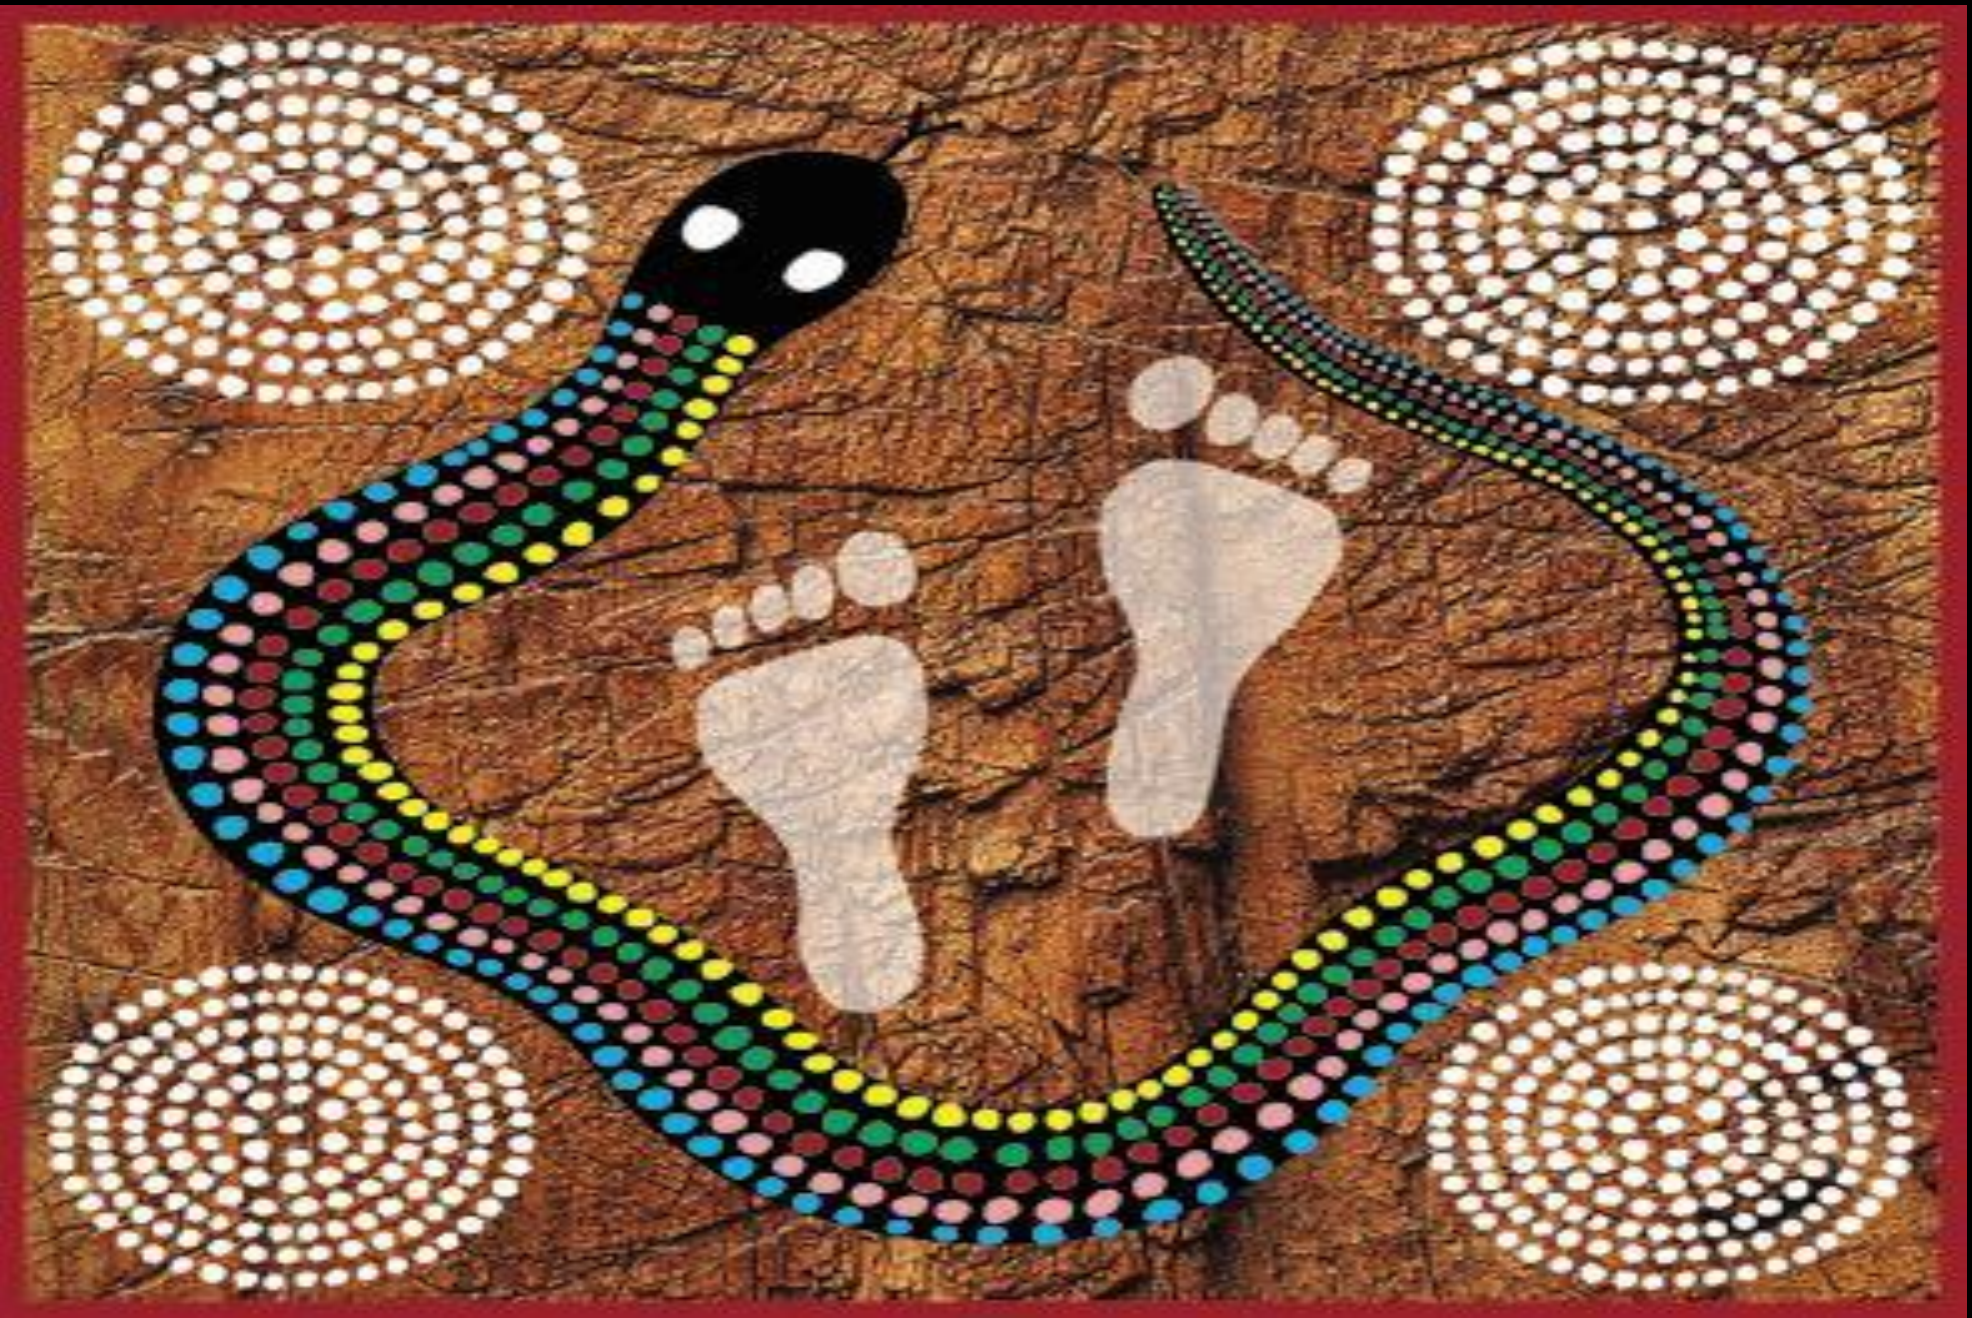

# Ancient Egyptian Paintings on the walls of temples

Aboriginal  
Art

Albrecht  
Durer

Nach Christus gepurt. 1513. Jar. 2di. s. May. Hat man dem großmichtigen Kunig von Portugall Emanell gen Lysabona bracht auß India/da sollich lebendig Thier. Das nennen sie Rhinocerus. Das ist hute mit aller seiner gestalt Abcondertzet. Es hat ein farb wie ein gespueckete Schildkrot. Vnd ist vñ dicken Schalen vberlegt fast fest. Vnd ist in der groß als der Helffande Aber nyderrechtiger von paynen/ vnd fast wehastig. Es hat ein scharff starck Horn vorn auff der nase/ Das begynnt es albeg zu weizen wo es bey staynen ist. Das dofig Thier ist des Helff sandig todt freydt. Der Helff sande furcht es fast vbel/dann wo es In ankumbe/so laufft Im das Thier mit dem topff zwischen drey so dem payn/vnd treyft den Helff sande vnden am pauch auff/ vñ erwürgt In/des mag er sich nit erwan. Dann das Thier ist also gewapent/das Im der Helff sande nichts kan thun. Sit sagen auch das der Rhinocerus Schnell/ Fraydig vnd Listig sey.

# Leonardo da Vinci